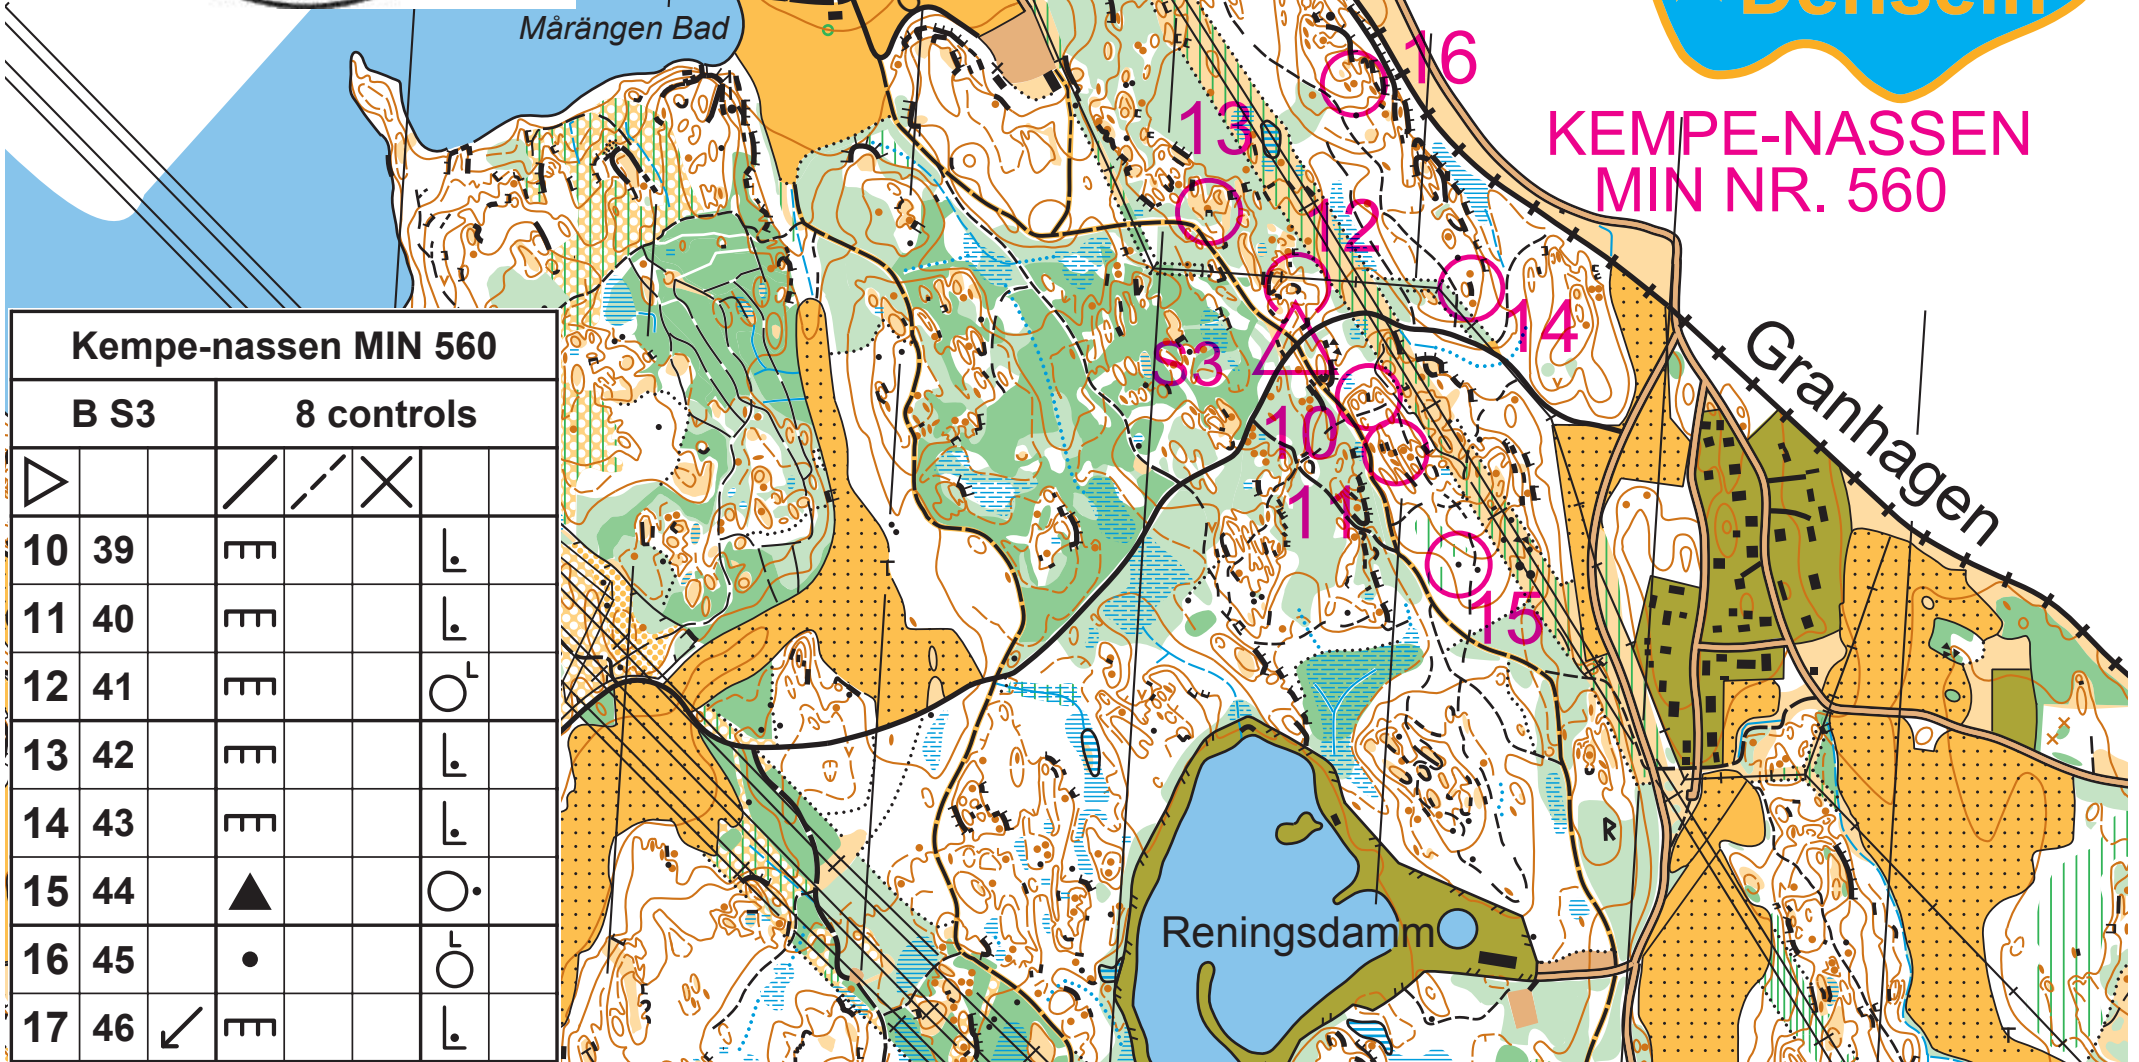

TEL. ÖL. 070-697 85 58

KEMPE-NASSEN  
MIN NR. 560

Kempe-nassen MIN 560					
B S3		8 controls			
▷		/	-	×	
10	39	EE			.
11	40	EE			.
12	41	EE			○-
13	42	EE			.
14	43	EE			.
15	44	▲			○.
16	45	•			○-
17	46	↙	EE		.